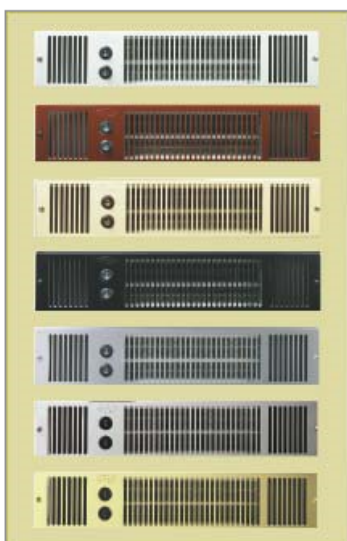

Als extra is een voorzetgrille leverbaar in diverse kleuren, passend in ieder interieur.

Uitvoering	Model SpaceSaver Mark4	Capaciteit *		
		Normaal Watt	Hoogtoeren Watt	
CV	SS6 Mk4	1479	2080	
	SS7 Mk4	1565	2250	
	SS8 Mk4	1892	2673	
CV 12V	SS6 12V Mk4	1479	2080	
Combi CV	SS6 Duo Mk4	1479	2080	
		Elektrisch	1000	1000
Elektrisch	SS2kW/E Mk4	1000	2000	

SS6, SS8 12 Volt, SS7, SS2kW/E Mk4		SS8 Mk4	

Geen CV beschikbaar? Geen nood, de SpaceSaver is ook leverbaar met elektrische verwarming. SpaceSaver elektrisch Mark4 wordt standaard geleverd met keuzeschakelaar 1 of 2 KW, een vaste witte grille en 2,0 meter aansluitsnoer met stekker. De ventilatormotor is standaard uitgevoerd met twee snelheden, aansluitspanning 230V. Als extra is een voorzetgrille leverbaar in diverse kleuren, passend in ieder interieur.

SpaceSaver Mark4 - Voor CV-systeem (met witte grill)

Type	(* Capaciteit	Omschrijving
SS6Mk4 Wit	2080 Watt	SpaceSaver6-mark4, grille wit
SS7Mk4 Wit	2250 Watt	SpaceSaver7-mark4, grille wit
SS8Mk4 Wit	2673 Watt	SpaceSaver8-mark4, grille wit

SpaceSaver Duo Mark4 - Voor CV-systeem en elektrisch

Type	(* Capaciteit	Omschrijving
SS6Duo-Mk4 Wit	2080 Watt / 1 kW	SpaceSaver6Duo-mark4, grille wit

SpaceSaver 12V Mark4 - Voor badkamer, met 12 Volt trafo

Type	(* Capaciteit	Omschrijving
SS6-12V-Mk4 Wit	2080 Watt	SpaceSaver6-12V-mark4, grille wit

SpaceSaver E Mark4 - SpaceSaver Elektrisch

Type	(* Capaciteit	Omschrijving
SS2kW/E-Mk4 Wit	1 of 2 kW	SpaceSaver2kW/E-mark4, grille wit

Extra voorzetgrillen

Type	Omschrijving
GB6/7-Mk4	Grille bruin voor SS6/SS6-12V/SS7
GZ6/7-Mk4	Grille zwart voor SS6/SS6-12V/SS7
GI6/7-Mk4	Grille crème voor SS6/SS6-12V/SS7
GS6/7-Mk4	Grille RVS voor SS6/SS6-12V/SS7
GC6/7-Mk4	Grille chroom voor SS6/SS6-12V/SS7
GG6/7-Mk4	Grille goud voor SS6/SS6-12V/SS7
GB8-Mk4	Grille bruin voor SS8
GZ8-Mk4	Grille zwart voor SS8
GI8-Mk4	Grille crème voor SS8
GS8-Mk4	Grille RVS voor SS8
GC8-Mk4	Grille chroom voor SS8
GG8-Mk4	Grille goud voor SS8
GB8D/E-Mk4	Grille bruin voor SS6Duo/SS2kW/E
GZ8D/E-Mk4	Grille zwart voor SS6Duo/SS2kW/E
GI8D/E-Mk4	Grille crème voor SS6Duo/SS2kW/E
GS8D/E-Mk4	Grille RVS voor SS6Duo/SS2kW/E
GC8D/E-Mk4	Grille chroom voor SS6Duo/SS2kW/E
GG8D/E-Mk4	Grille goud voor SS6Duo/SS2kW/E

Accessoires voor de Space Saver plintverwarmers

Type	Omschrijving
RT002	Ruimtethermostaat Smith met aan/uit schakelaar
3555	regelthermostaat met aan/uit knop
RA-FN15	klep voor stadsverwarming, aansluiting 15 mm, spanning 220V inclusief thermostaat met aan / uit knop
54183	ruimtethermostaat 10A, voor SS2kW/E