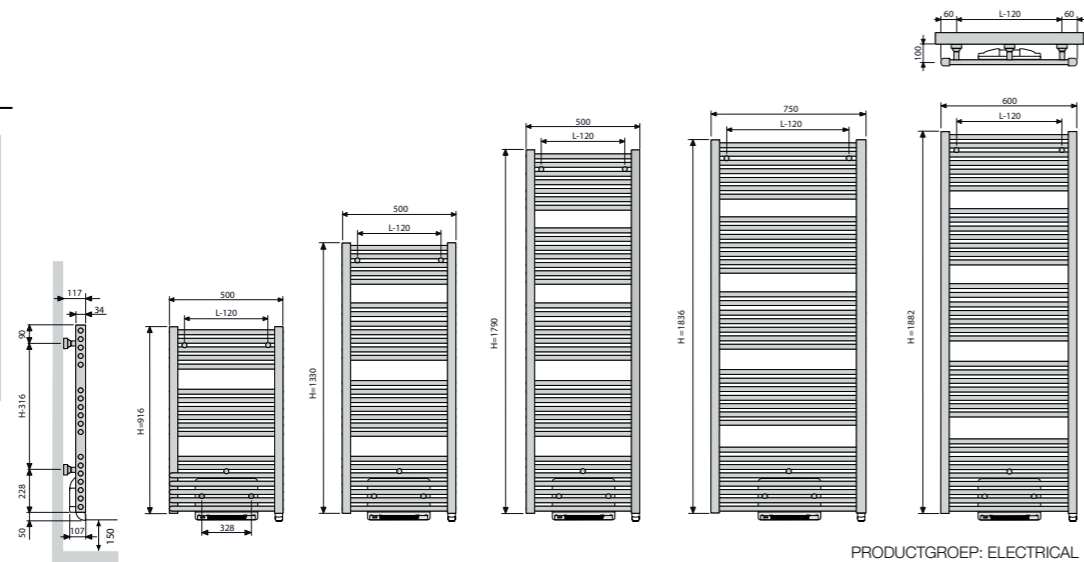

IRIS HD-EL-BL

PRODUCTGROEP: ELECTRICAL

BESTELCODE MAATWERK IRIS							TECHNISCHE GEGEVENS			STANDAARDKLEUR		ANDERE KLEUREN			
REF. NR.	0500	0916	0000	YYYY	-0000		buizen	breedte (L mm)	hoogte (H mm)	gewicht (kg)	vermogen el. weerstand (Watt)	vermogen Blower (Watt)	prijs RAL 9016	verkorte ref. nr. RAL 9016 voorraad	prijs kleur
REF. NR. IRIS HD-EL-BL : 11316															
11316	0500	0916	0000	YYYY	-0000		18	500	916	16,30	500	+1000	627	-	721
		1330					26	500	1330	22,30	750	+1000	662	11316-01	762
		1790					35	500	1790	28,90	1000	+1000	750	11316-02	862
11316	0600	1882	0000	YYYY	-0000		37	600	1882	33,80	1250	+1000	839	-	965
11316	0750	1836	0000	YYYY	-0000		36	750	1836	41,95	1500	+1000	939	-	1080

Conform EN442-1: 2014: radiatoren en convectoren

BELGIË/NEDERLAND. Prijzen 01/2017 in euro (excl. BTW)