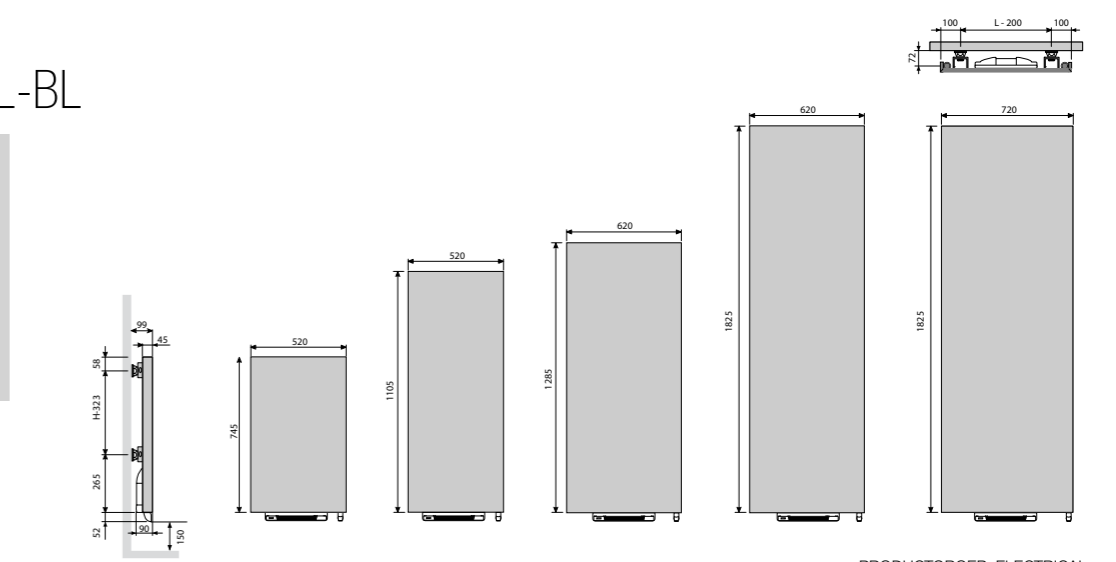

NIVA N1L1-EL-BL

PRODUCTGROEP: ELECTRICAL

BESTELCODE MAATWERK NIVA							TECHNISCHE GEGEVENS			STANDAARDKLEUR		ANDERE KLEUREN			
REF. NR.	0520	0745	0000	YYYY	-0000		buizen	breedte (L mm)	hoogte (H mm)	gewicht (kg)	vermogen el. weerstand (Watt)	vermogen Blower (Watt)	prijs S600	verkorte ref. nr. S600 voorraad	prijs kleur
REF. NR. NIVA N1L1-EL-BL : 11320															
11320	0520	0745	0000	YYYY	-0000		-	520	745	22,10	500	+1000	751	-	863
		1105					-	520	1105	35,60	750	+1000	839	-	965
11320	0620	1285	0000	YYYY	-0000		-	620	1285	40,10	1000	+1000	919	-	1057
		1825					-	620	1825	52,80	1250	+1000	997	11320-01	1147
11320	0720	1825	0000	YYYY	-0000		-	720	1825	55,60	1500	+1000	1090	-	1254

Conform EN442-1: 2014: radiatoren en convectoren

BELGIË/NEDERLAND. Prijzen 01/2017 in euro (excl. BTW)

DE BLOWER IS IN DE PRIJS INBEGREPEN.

De Blower is enkel te verkrijgen in combinatie met bovenstaande elektrische radiatoren (steeds voorgemonteerd).

GARANTIE

2 jaar op elektrische componenten.
10 jaar op radiatoren.

KLEUREN

Blower is leverbaar in 2 kleuren: wit en grijs.
Radiator in wit: Blower wit (RAL 9016).
Radiator in kleur: Blower grijs (RAL 7045).
Uitgebreide kleurenkaart voor radiatoren:
www.vasco.eu.