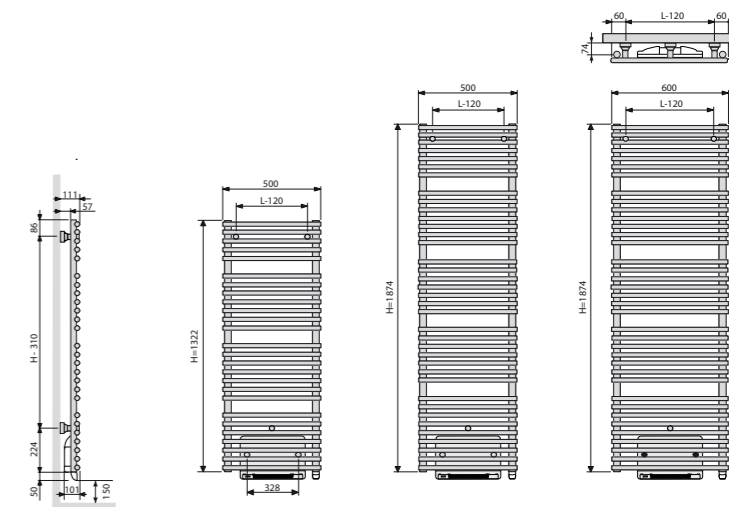

AGAVE HR-EL-BL

PRODUCTGROEP: ELECTRICAL

BESTELCODE MAATWERK AGAVE	TECHNISCHE GEGEVENS					STANDAARDKLEUR		ANDERE KLEUREN						
	buizen	breedte (L mm)	hoogte (H mm)	gewicht (kg)	vermogen el. weerstand (Watt)	vermogen Blower (Watt)	prijs RAL 9016	verkorte ref. nr. RAL 9016 voorraad	prijs kleur					
REF. NR. AGAVE HR-EL-BL : 11317														
11317	0500	1322	0000	YYYY	-0000	26	500	1322	22,10	750	+1000	772	-	887
						37	500	1874	28,35	1000	+1000	924	-	1062
11317	0600	1874	0000	YYYY	-0000	37	600	1874	33,50	1250	+1000	1036	-	1191

Conform EN442-1: 2014: radiatoren en convectoren

BELGIË/NEDERLAND. Prijzen 01/2017 in euro (excl. BTW)