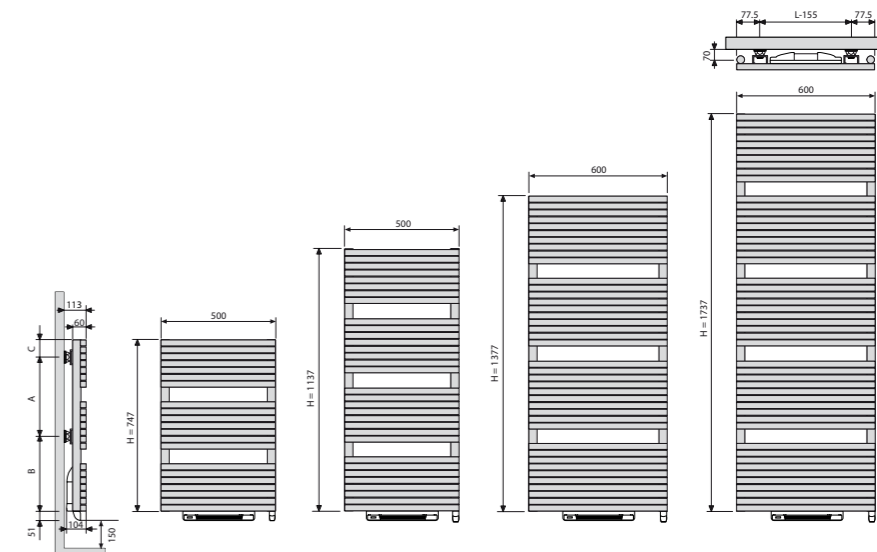

STAAL RADIATOR NIVA GREY ALUMINIUM, 720 x 1825 mm
BLOWER GREY
ACCESSOIRE MULTI+ ANTHRACITE JANUARY

CARRÉ BAD CB-EL-BL

H	747	1137	1377	1737
A	360	720	1080	1440
B	338	364	246	248
C	49	53	51	49

PRODUCTGROEP: ELECTRICAL

BESTELCODE MAATWERK CARRÉ BAD	TECHNISCHE GEGEVENS					STANDAARDKLEUR		ANDERE KLEUREN						
	buizen	breedte (L mm)	hoogte (H mm)	gewicht (kg)	vermogen el. weerstand (Watt)	vermogen Blower (Watt)	prijs RAL 9016	verkorte ref. nr. RAL 9016 voorraad	prijs kleur					
REF. NR. CARRÉ BAD CB-EL-BL : 11319														
11319	0500	0747	0000	YYYY	-0000	21	500	747	21,50	500	+1000	841	-	967
						32	500	1137	31,10	750	+1000	976	-	1122
11319	0600	1377	0000	YYYY	-0000	40	600	1377	44,25	1000	+1000	1105	-	1271
						50	600	1737	52,40	1250	+1000	1237	-	1422

Conform EN442-1: 2014: radiatoren en convectoren

BELGIË/NEDERLAND. Prijzen 01/2017 in euro (excl. BTW)