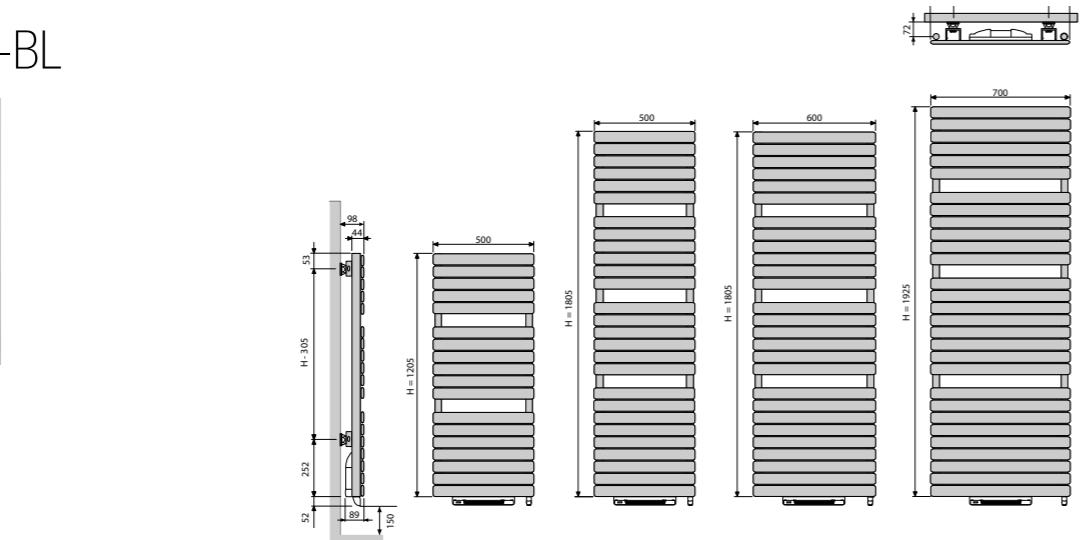

ASTER HF-EL-BL

PRODUCTGROEP: ELECTRICAL

BESTELCODE MAATWERK ASTER							TECHNISCHE GEGEVENS			STANDAARDKLEUR		ANDERE KLEUREN			
REF. NR.	0500	1205	0000	YYYY	-0000		buizen	breedte (L mm)	hoogte (H mm)	gewicht (kg)	vermogen el. weerstand (Watt)	vermogen Blower (Watt)	prijs RAL 9016	verkorte ref. nr. RAL 9016 voorraad	prijs kleur
REF. NR. ASTER HF-EL-BL : 11318															
11318	0500	1205	0000	YYYY	-0000		18	500	1205	24,80	750	+1000	819	-	942
		1805					27	500	1805	34,60	1000	+1000	949	-	1091
11318	0600	1805	0000	YYYY	-0000		27	600	1805	41,10	1250	+1000	1118	-	1286
11318	0700	1925	0000	YYYY	-0000		29	700	1925	49,30	1500	+1000	1217	-	1400

Conform EN442-1: 2014: radiatoren en convectoren

BELGIË/NEDERLAND. Prijzen 01/2017 in euro (excl. BTW)