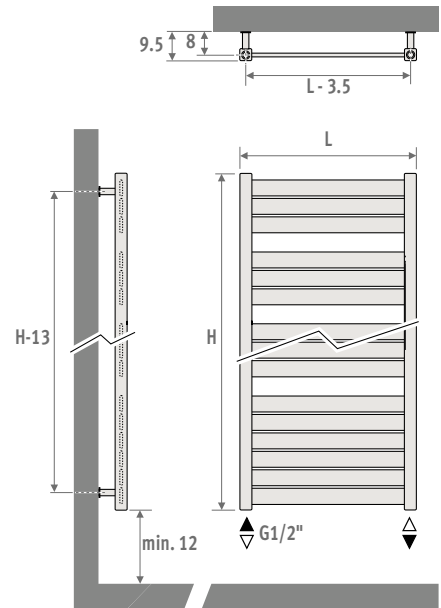

jaga

SANI PANEL

Eyecatchers
* From design to art *

BROCHURE € 2012-2013.NL

AFMETINGEN *(in cm)*

LEVERING

- aansluiting 18/81 beneden
- wandbevestigingsset
- gechromeerde ontluchter en dichte stop 1/2"

KLEUREN

Andere kleuren: zie kleurenkaart.

AANSLUITING

Code:

1ste cijfer = aanvoer

2 de cijfer = retour

Standaardaansluiting:

code 18.

Aansluiting 18 of 81 mogelijk.

L H 178

040	732	382	578,60	694,30
050	887	462	597,10	716,50
060	1041	541	622,90	747,50
070	1196	620	653,20	783,80
080	1351	700	684,00	820,80
100	1660	858	743,70	892,40

L H 205

040	860	451	659,90	791,90
050	1039	543	682,50	819,00
060	1218	636	722,90	867,50
070	1397	729	762,00	914,40
080	1576	821	802,20	962,60
100	1934	1006	882,40	1058,90