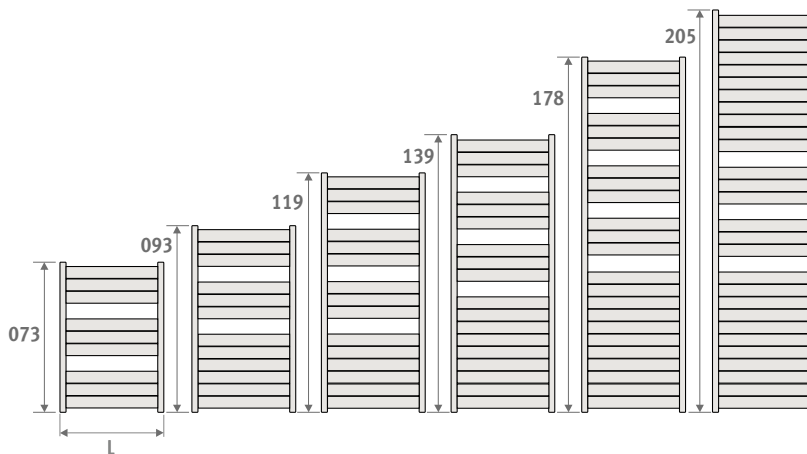

SANI PANEL

code hoogte lengte kleur aansl.
SPAW . 073 040 . XXX /18
kleurcode invullen

	Watt 75/65	Watt 55/45	€ st. kleur	€ andere
--	---------------	---------------	----------------	-------------

L H 073

L H 119

040	506	262	456,20	547,40
050	615	318	468,80	562,60
060	724	373	488,90	586,70
070	833	428	509,90	611,90
080	942	484	530,80	637,00
100	1160	594	572,00	686,40

L H 139

040	594	309	489,70	587,60
050	721	373	504,00	604,80
060	848	438	526,50	631,80
070	975	503	548,60	658,30
080	1102	568	570,30	684,40
100	1356	697	613,70	736,40

L H 178

040	732	382	578,60	694,30
050	887	462	597,10	716,50
060	1041	541	622,90	747,50
070	1196	620	653,20	783,80
080	1351	700	684,00	820,80
100	1660	858	743,70	892,40

L H 205

040	860	451	659,90	791,90
050	1039	543	682,50	819,00
060	1218	636	722,90	867,50
070	1397	729	762,00	914,40
080	1576	821	802,20	962,60
100	1934	1006	882,40	1058,90