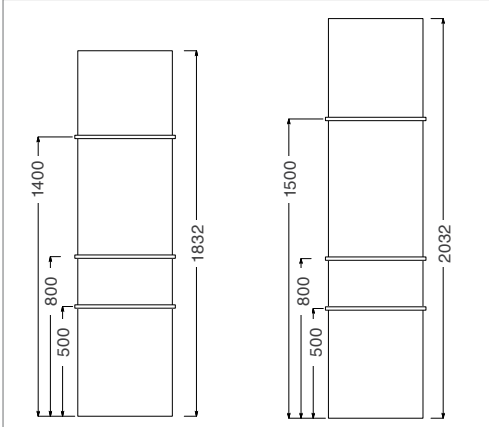

# CORDIVARI

DESIGN

Posizionamento kit 3 maniglioni

Misure per valvole tipo "Elegant" Cordivari