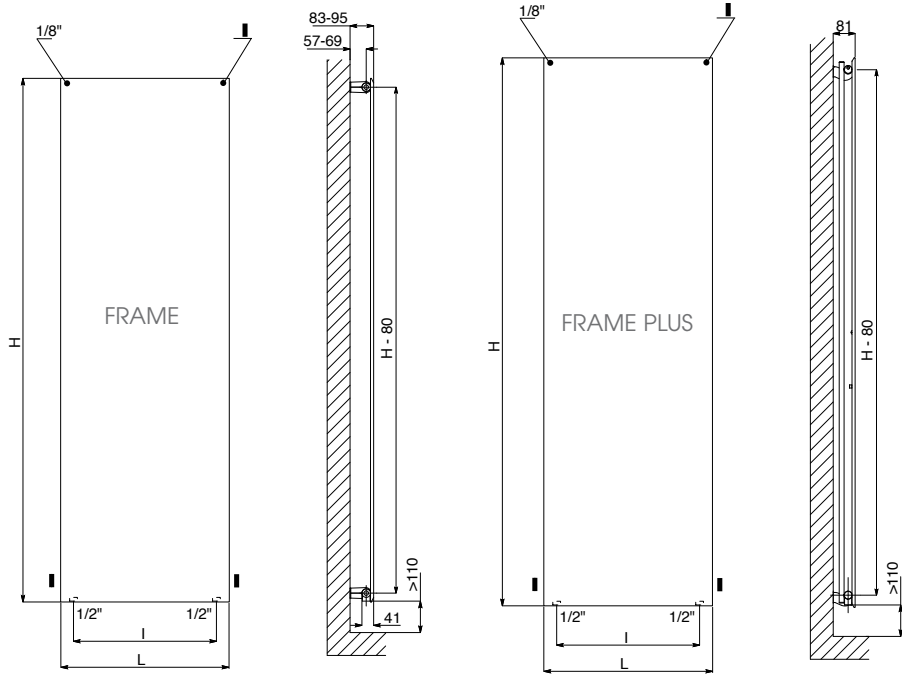

# CORDIVARI

DESIGN

Posizionamento kit 3 maniglioni

Misure per valvole tipo "Elegant" Cordivari