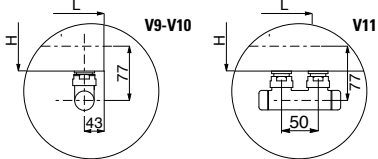

# CORDIVARI

DESIGN

Posizionamento kit 3 maniglioni

Misure per valvole tipo "Elegant" Cordivari