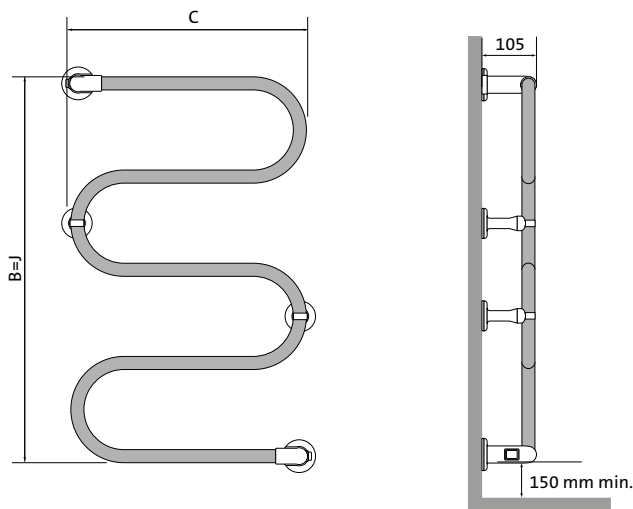

TECHNISCHE FICHE

Athena S - elektrische uitvoering

De vloeiende gebogen vorm van de Athena S doet denken aan hoe een rivier langzaam naar de zee kronkelt en creëert meteen een gevoel van rust. Deze radiator is al snel niet meer uit uw badkamer weg te denken – als sierelement maar ook als handige opbergingsoplossing voor een groot aantal handdoeken. Bij de installatie kiest u of het bedieningskastje bovenaan of onderaan zit. Kies voor een discrete aansluiting of maak handig gebruik van de meegeleverde elektrische kabel. Het Athena S model beschikt ook over een zeer gebruiksvriendelijke aan/uit-schakelaar.

Elektrische badkamerradiator

Roestvrij staal, schokbestendig, vormvast

Tweepolig bedieningskastje aan/uit

2 aansluitmogelijkheden: ingebouwde kabel of zichtbare kabel (geleverd met mannelijke stekker)

Keuze plaatsing van bedieningskastje:bovenaan of onderaan te plaatsen bij de installatie

TECHNISCHE FICHE

Athena S - elektrische uitvoering

Type	B (mm)	C (mm)	J (mm)	gewicht (kg)	afgifte (W)
AS0407CHEL	725	450	725	3,00	50
AS0407EL	725	450	725	3,00	65

B = hoogte • C = lengte • J = hoogte inclusief bediening