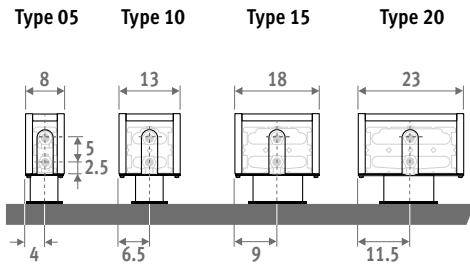

HOOGTE 008

HOOGTE 013

HOOGTE 023 / 028

BESTELCODE VASTE VOETEN

code hoogte lengte type kleur voet
MINF . 008 060 09 . XXX /XX
 kleurcode invullen
 FS: vaste voeten hoogte 6.5 cm
 (enkel voor hoogte 008 en 013)
 FM: vaste voeten hoogte 10 cm
 FL: vaste voeten hoogte 12 cm

BESTELCODE VERSTELBARE VOETEN

code hoogte lengte type kleur voet
MINF . 008 060 09 . XXX /XX
 kleurcode invullen
 AS: verstelbare voeten hoogte van 13.5 cm tot 21 cm
 AL: verstelbare voeten hoogte van 21.5 cm tot 34 cm