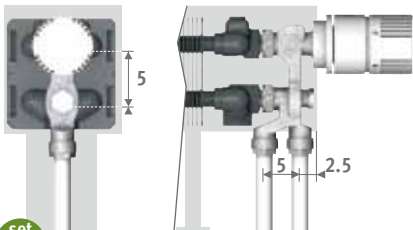

set
12

CODE 2-PIJP

€

COLO.PF2.JC.3...

78,65

COLO.PF2.JW.3...

69,10

code klemkoppeling invullen

Koper 14/1 **114**

Koper 15/1 **115**

Koper 16/1 **116**

VPE/ALU 16/2 **316**

enkel TECE-buis 16/2.2 **336**