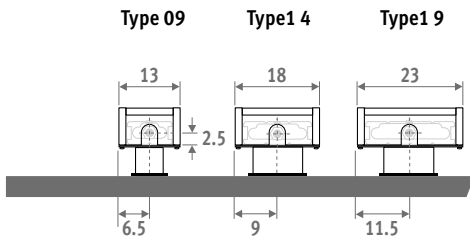

HOOGTE 008

HOOGTE 013

HOOGTE 023 / 028

BESTELCODE VASTE VOETEN

code hoogte lengte type kleur voet
MINF . 008 060 09 . XXX /XX
 kleurcode invullen
 FS: vaste voeten hoogte 6.5 cm
 (enkel voor hoogte 008 en 013)
 FM: vaste voeten hoogte 10 cm
 FL: vaste voeten hoogte 12 cm

BESTELCODE VERSTELBARE VOETEN

code hoogte lengte type kleur voet
MINF . 008 060 09 . XXX /XX
 kleurcode invullen
 AS: verstelbare voeten hoogte van 13.5 cm tot 21 cm
 AL: verstelbare voeten hoogte van 21.5 cm tot 34 cm