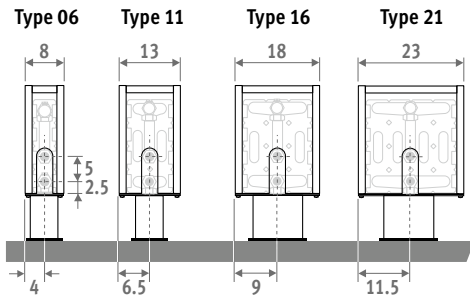

HOOGTE 008

HOOGTE 013

HOOGTE 023 / 028

BESTELCODE VASTE VOETEN

code hoogte lengte type kleur voet
MINF . 008 060 09 . XXX /XX
 kleurcode invullen
 FS: vaste voeten hoogte 6.5 cm
 (enkel voor hoogte 008 en 013)
 FM: vaste voeten hoogte 10 cm
 FL: vaste voeten hoogte 12 cm

BESTELCODE VERSTELBARE VOETEN

code hoogte lengte type kleur voet
MINF . 008 060 09 . XXX /XX
 kleurcode invullen
 AS: verstelbare voeten hoogte van 13.5 cm tot 21 cm
 AL: verstelbare voeten hoogte van 21.5 cm tot 34 cm