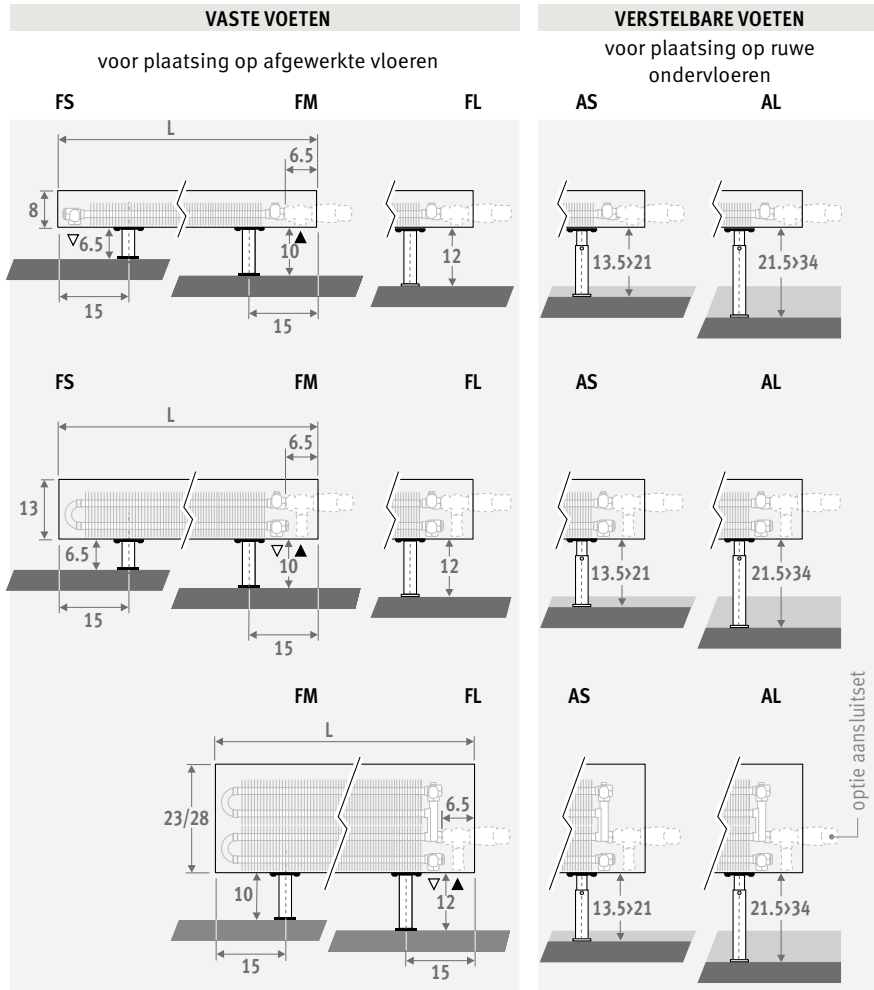

HOOGTE 008

HOOGTE 013

HOOGTE 023 / 028

BESTELCODE VASTE VOETEN

code hoogte lengte type kleur voet
MINF . 008 060 09 . XXX /XX
 kleurcode invullen
 FS: vaste voeten hoogte 6.5 cm
 (enkel voor hoogte 008 en 013)
 FM: vaste voeten hoogte 10 cm
 FL: vaste voeten hoogte 12 cm

BESTELCODE VERSTELBARE VOETEN

code hoogte lengte type kleur voet
MINF . 008 060 09 . XXX /XX
 kleurcode invullen
 AS: verstelbare voeten hoogte van 13.5 cm tot 21 cm
 AL: verstelbare voeten hoogte van 21.5 cm tot 34 cm

LEVERING

Eenvoudig door één persoon te plaatsen radiator.
 Standaard levering:
 - Low-H₂O warmtewisselaar, ontluister 1/8” en aftapstop 1/2”
 - bekleding uit één stuk voor aansluiting links of rechts
 - voeten in dezelfde kleur als de radiator

AANSLUITING

Standaard aansluiting:
 Hoogte 008: dubbelzijdige aansluiting, aanvoer links of rechts
 Andere hoogtes: enkelzijdige aansluiting, links of rechts
 Aansluiting naar de muur binnen de bekleding is niet mogelijk vanwege dichte achterwand.