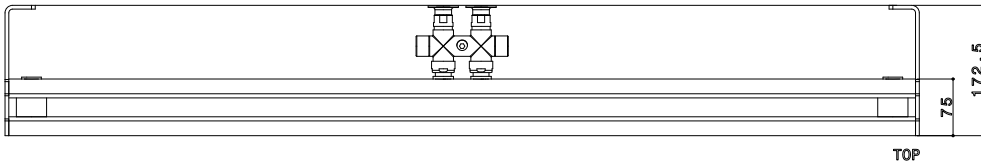

# horizont

Dimensioni espresse in millimetri  
Potenza espressa in Watt  
Radiatore in alluminio.

Dimension expressed in millimetres  
Output expressed in Watt  
Aluminium radiator.

	H (mm)	D (mm)	L (mm)	 (lt)	$\Delta t 50^\circ$	 (W) $\Delta t 30^\circ$		i (mm)	Finiture / Finishing
L 800	250	173	800	0,45	400	220	-	50	 RAL LUX SAT MAT
L 1000	250	173	1000	0,57	480	264	-	50	
L 1200	250	173	1200	0,68	560	308	-	50	
L 1500	250	173	1500	0,85	700	385	-	50	
L 1800	250	173	1800	1,02	840	462	-	50	