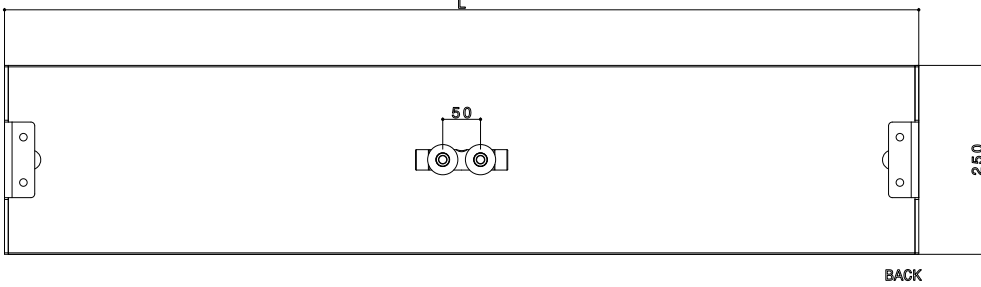

# horizont

Dimensioni espresse in millimetri  
Potenza espressa in Watt  
Radiatore in alluminio.

Dimension expressed in millimetres  
Output expressed in Watt  
Aluminium radiator.

	H (mm)	D (mm)	L (mm)	 (lt)	$\Delta t 50^\circ$	 (W) $\Delta t 30^\circ$		i (mm)	Finiture / Finishing
L 800	250	173	800	0,45	400	220	-	50	 RAL LUX SAT MAT
L 1000	250	173	1000	0,57	480	264	-	50	
L 1200	250	173	1200	0,68	560	308	-	50	
L 1500	250	173	1500	0,85	700	385	-	50	
L 1800	250	173	1800	1,02	840	462	-	50	