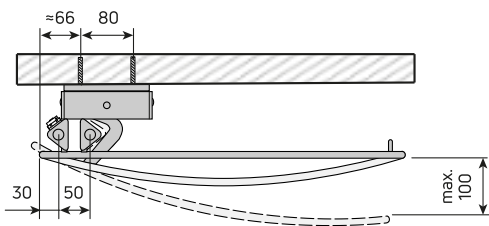

Installatie

Evia, bovenaanzicht