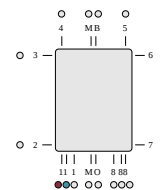

Aansluitingen

ETIM 11 LR Verticale aansluiting

ETIM 88 RL Verticale aansluiting