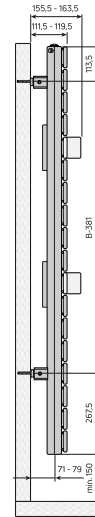

Evia, zij aanzicht