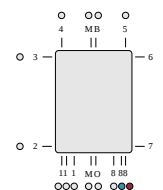

Eigenschappen

Maximale bedrijfstemperatuur [°C]	110
Aansluitingen	2 x G 1/2
Drukkwalificatie [bar]	PN4
Materiaal	Staalprofiel
Standaard kleur	Wit RAL 9016
Types	-; EVI
Hoogte [mm]	1357; 1657
Breedtes [mm]	600

Aansluitingen

ETIM 11 LR Verticale aansluiting

ETIM 88 RL Verticale aansluiting

Verpakking

De radiatoren zijn aan 4 zijden beschermd met stevige kunststof hoekbeschermers en worden vervolgens omwikkeld in krimpfolie. Het geheel is verpakt in een kartonnen doos, inclusief de bevestigingen.