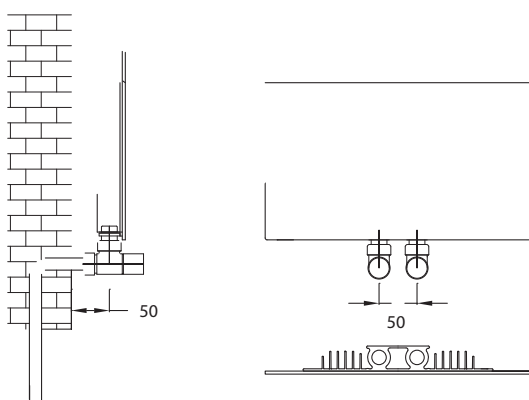

SPECIFICATIES FLAPS

TYPE	HOOGTE in mm.	LENGTE in mm.	AFGIFTE 75/65/20°C

OPGEVEN BIJ BESTELLING:

S = Standaard Wit

K = Overige kleuren kleurkaart vak

 (kleur specificeren)

FLAPS BOVEN:

FLA170.35A	1710	350	575 W.
FLA200.35A	2010	350	701 W.

FLAPS ONDER:

FLA170.35B	1710	350	575 W.
FLA200.35B	2010	350	701 W.

OPTIONEEL:

TYPE	OMSCHRIJVING

FL HAAK Ophanghaak voor handdoeken en badjassen, verchromd

Standaard aansluiting:

LET OP! aansluitset wordt niet standaard meegeleverd!

Maximale werkdruk: 6,5 bar
Exponent n: 1,35