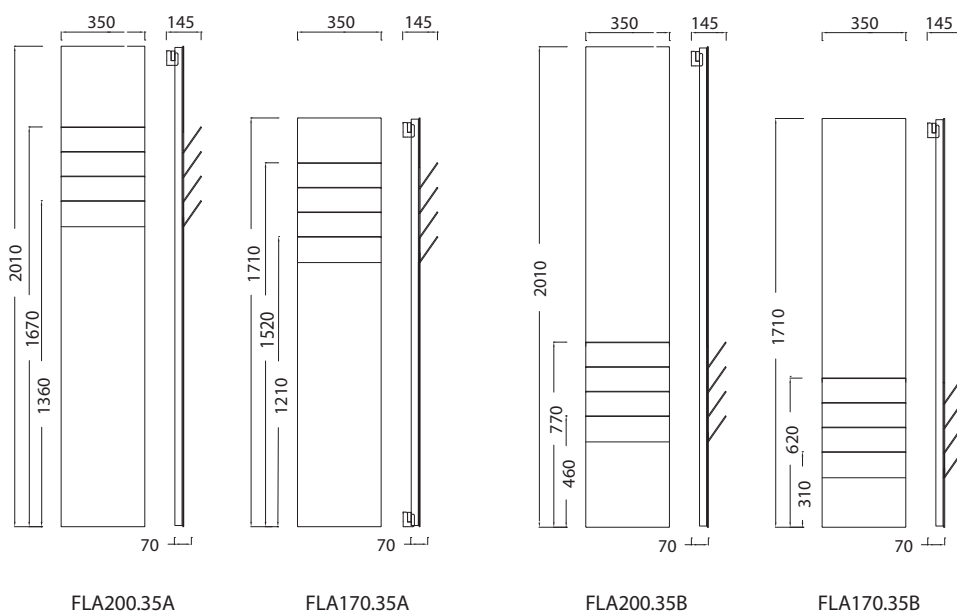

SPECIFICATIES FLAPS

TYPE	HOOGTE in mm.	LENGTE in mm.	AFGIFTE 75/65/20°C

OPGEVEN BIJ BESTELLING:

S = Standaard Wit

K = Overige kleuren kleurkaart vak

 (kleur specificeren)

FLAPS BOVEN:

FLA170.35A	1710	350	575 W.
FLA200.35A	2010	350	701 W.

FLAPS ONDER:

FLA170.35B	1710	350	575 W.
FLA200.35B	2010	350	701 W.

OPTIONEEL:

TYPE	OMSCHRIJVING

FL HAAK Ophanghaak voor handdoeken en badjassen, verchromd

Standaard aansluiting:

LET OP! aansluitset wordt niet standaard meegeleverd!

Maximale werkdruk: 6,5 bar
Exponent n: 1,35