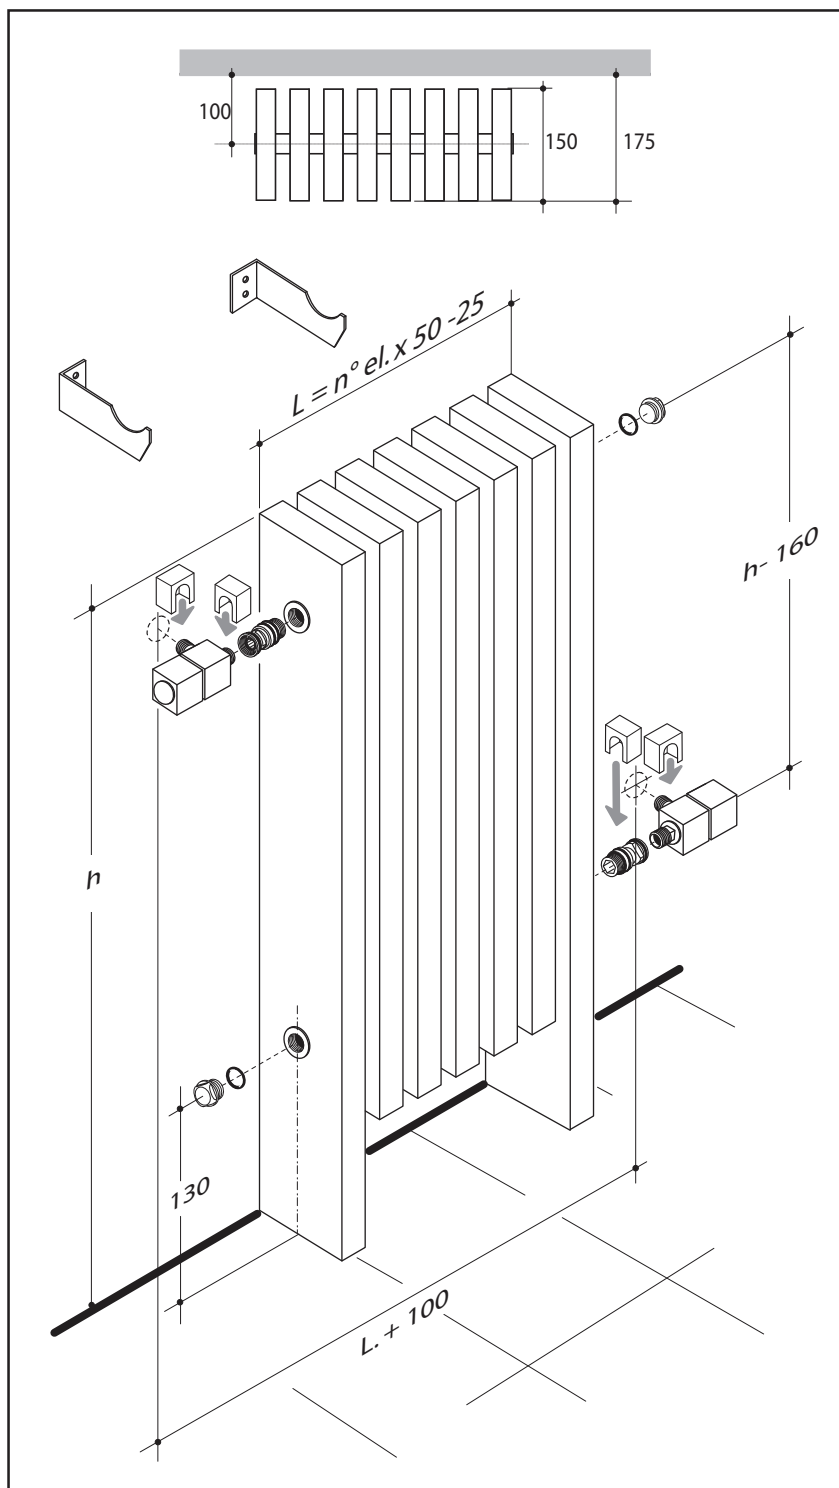

BLOCK

con piedi - with feet

1 - Tappo
Plug - no. 1 pz.

2 - Valvola di sfiato
Air vent - no. 1 pz.

3 - Mensole (DX e SX)
Brackets (DX and SX) - no. 2 pz.

4 - Viti con tappi a pressione
Screw with pressure plugs - no. 4 pz

Connessioni standard: 100 - 300 - 110 - 310
Standard connections: 100 - 300 - 110 - 310

Collegamento sconsigliato: 120 - 320
(perdita di potenza -20%)
Advised against connection: 120 - 320
(output -20% lower)