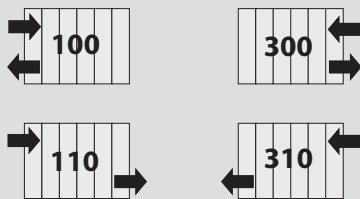

BLOCK

- 1 - Tappo
Plug - no. 1 pz.
- 2 - Valvola di sfiato
Air vent - no. 1 pz.
- 3 - Mensole (DX e SX)
Brackets (DX and SX) - no. 2 pz.
- 4 - Viti con tappi a pressione
Screw with pressure plugs - no. 4 pz

Connessioni standard: 100 - 300 - 110 - 310
Standard connections: 100 - 300 - 110 - 310

Collegamento sconsigliato: 120 - 320
(perdita di potenza -20%)
Advised against connection: 120 - 320
(output -20% lower)