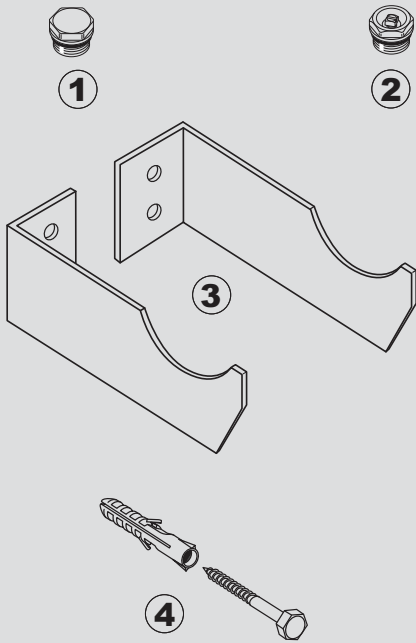

BLOCK

- 1 - Tappo
Plug - no. 1 pz.
- 2 - Valvola di sfiato
Air vent - no. 1 pz.
- 3 - Mensole (DX e SX)
Brackets (DX and SX) - no. 2 pz.
- 4 - Viti con tappi a pressione
Screw with pressure plugs - no. 4 pz

Connessioni standard: 100 - 300 - 110 - 310
Standard connections: 100 - 300 - 110 - 310

Collegamento sconsigliato: 120 - 320
(perdita di potenza -20%)
Advised against connection: 120 - 320
(output -20% lower)