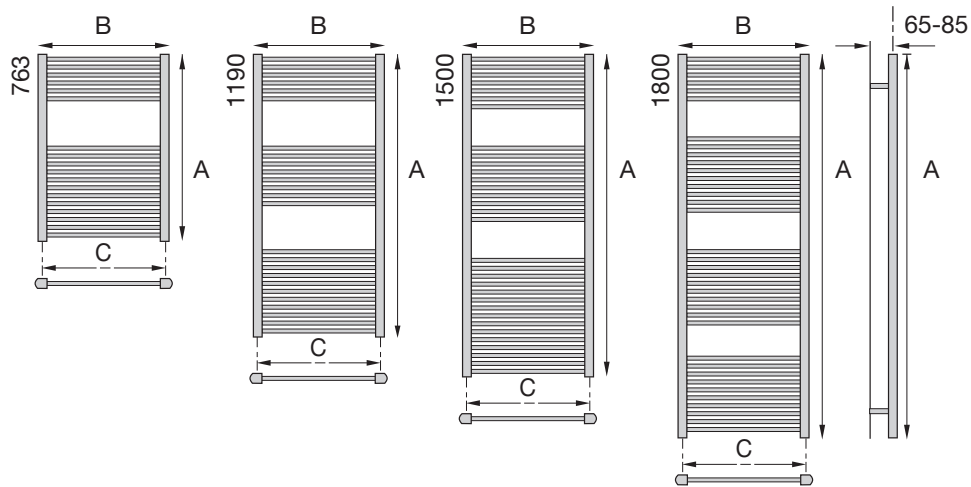

DRL LISA 4x1/2" RAL 9016

763 mm -1800 mm hoog

Plaats stromingsbuis;
bij aansluiting 15 en 16,
DRL stromingsbuis,
apart bestellen en monteren.

LEGENDA

-  aanvoer
-  retour
-  stromingsbuis
-  aansluitcode