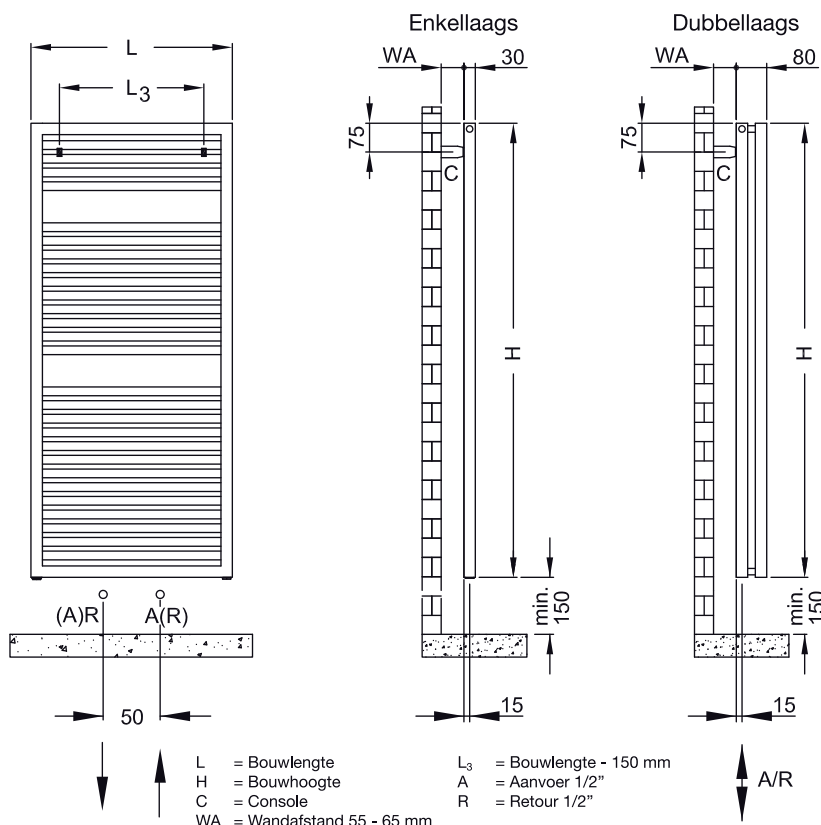

Voordelen

- Geringe wandafstand
- Geometrische optiek door raamwerk
- Tijdloos design
- Ideaal als renovatiemodel
- Hoge capaciteit dubbele uitvoering

Optionele zijaansluiting

Bestelnr.	bouwhoogte	bouwlengte	afgiften bij 90/70/20°C	afgiften bij 75/65/20°C	exponent	gewicht	inhoud	standaard kleur Ral 9016	overige kleuren	elektro- patroon
Model	H mm	L mm	Watt	Watt	n	kg.	ltr.	prijs €	prijs €	Watt
HU-070-045-V	763	450	457	364	1,25	7,80	3,80	367,57	441,08	300
HU-070-050-V	763	500	503	401	1,24	8,40	4,10	373,26	447,91	300
HU-070-060-V	763	600	598	477	1,24	9,60	4,80	425,47	510,56	300
HU-120-045-V	1195	450	697	553	1,27	11,20	5,70	428,00	513,60	300
HU-120-050-V	1195	500	771	613	1,26	12,10	6,20	478,74	574,49	600
HU-120-055-V	1195	550	848	674	1,26	13,10	6,80	484,14	580,97	600
HU-120-060-V	1195	600	925	735	1,26	14,00	7,30	494,95	593,95	600
HU-120-075-V	1195	750	1153	918	1,25	16,80	8,90	505,71	606,85	600
HU-180-045-V	1807	450	1046	831	1,26	16,30	8,40	565,21	678,26	600
HU-180-050-V	1807	500	1156	919	1,26	17,70	9,20	590,71	708,86	900
HU-180-055-V	1807	550	1263	1006	1,25	19,10	10,00	598,82	718,59	900
HU-180-060-V	1807	600	1373	1093	1,25	20,50	10,80	606,94	728,33	900
HU-180-075-V	1807	750	1696	1355	1,23	24,60	13,10	668,08	801,70	1200
HU-180-100-V	1807	1000	2234	1792	1,21	31,60	17,10	721,24	865,48	1200
Dubbel										
HUD-120-050-V	1195	500	1234	981	1,26	24,20	12,40	1.307,87	1.569,44	600
HUD-120-060-V	1195	600	1480	1176	1,26	28,00	14,60	1.369,81	1.643,77	600
HUD-120-075-V	1195	750	1845	1469	1,25	33,60	17,80	1.444,47	1.733,36	900
HUD-180-050-V	1807	500	1850	1470	1,26	35,40	18,40	1.612,07	1.934,48	900
HUD-180-060-V	1807	600	2197	1749	1,25	41,00	21,60	1.681,30	2.017,55	900
HUD-180-075-V	1807	750	2713	2168	1,23	49,20	26,20	1.903,52	2.284,22	1200
HUD-180-100-V	1807	1000	3575	2867	1,21	63,20	34,20	1.965,43	2.358,51	1200
Chroom									Chroom	
HUC-070-045-V	763	450	297	237	1,25	7,80	3,80		1.729,81	nvt
HUC-070-050-V	763	500	326	260	1,24	8,40	4,10		1.750,18	nvt
HUC-070-060-V	763	600	389	310	1,24	9,60	4,80		1.791,95	300
HUC-120-045-V	1195	450	454	360	1,27	11,20	5,70		1.868,42	300
HUC-120-050-V	1195	500	501	398	1,26	12,10	6,20		1.871,59	300
HUC-120-055-V	1195	550	551	438	1,26	13,10	6,80		1.925,98	300
HUC-120-060-V	1195	600	601	478	1,26	14,00	7,30		1.937,14	300
HUC-120-075-V	1195	750	750	597	1,25	16,80	8,90		2.048,18	300
HUC-180-045-V	1807	450	679	540	1,26	16,30	8,40		2.118,34	300
HUC-180-050-V	1807	500	754	598	1,26	17,70	9,20		2.160,91	300
HUC-180-055-V	1807	550	821	654	1,25	19,10	10,00		2.203,48	600
HUC-180-060-V	1807	600	892	710	1,25	20,50	10,80		2.249,21	600
HUC-180-075-V	1807	750	1102	881	1,23	24,60	13,10		2.381,66	900