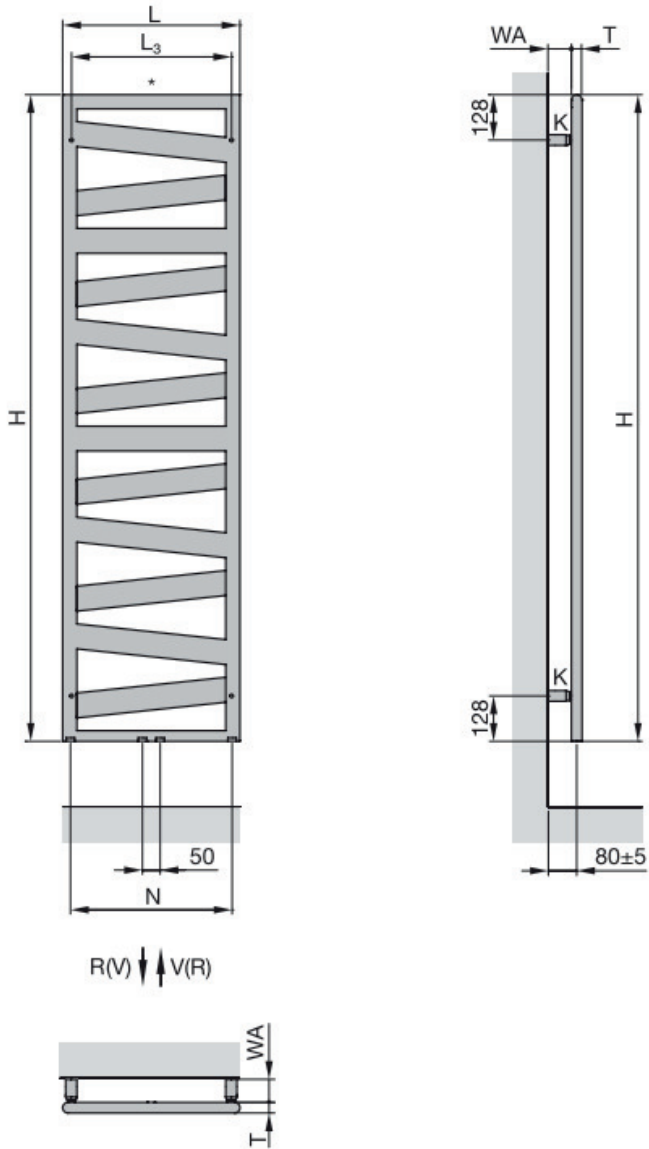

Zehnder Ribbon

Prijzen en technische gegevens

zehnder

Centrale verwarming:

Wandmontage

- H = Bouwhoogte
- L = Breedte
- T = Bouwdiepte = 30 mm
- K = Muurbevestiging
- WA = Wandafstand = 65±5 mm
- V = Aanvoer ½"
- R = Retour ½"
- = Ontluchter ½"
- N = Hartafstand, L - 44 mm
- L₃ = Bevestigingsafstand, L - 49 mm

Afmetingen in mm