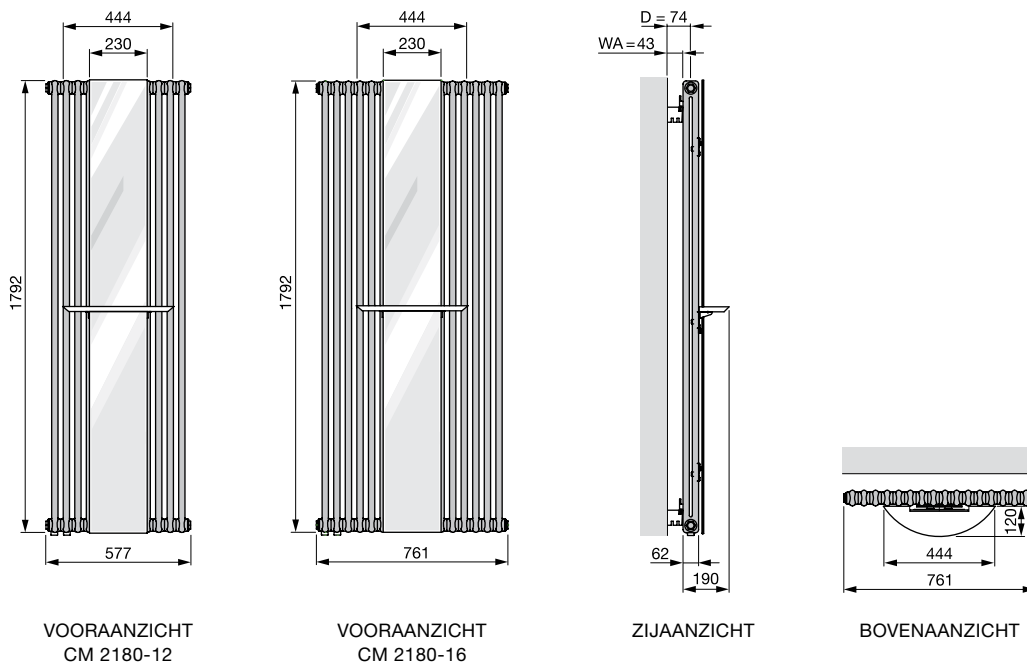

# Zehnder Charleston Mirror

**zehnder**

Slanke verticale buizen, een spiegel en een legplank als optie: Zehnder Charleston Mirror biedt wat veeleisende klanten verwachten en nog iets meer... Klassiek-elegant design, functionaliteit en vele extra mogelijkheden. Leverbaar in bijna alle kleuren en oppervlakken van de Zehnder kleurenkaart.

## Modeloverzicht

D = Maat wand tot hart van de aansluiting  
WA = Wandafstand

Afmetingen in mm

## Aansluiting op centrale verwarming

Gelakte uitvoering

Model	H mm	L mm	T mm	Warmtevermogen			
				75/65/20 °C <sup>1)</sup> Watt	70/55/24 °C Watt	55/45/24 °C Watt	55/45/20 °C Watt
<b>CM 2180-12</b>	1792	577	62	1429	1004	591	717
<b>CM 2180-16</b>	1792	761	62	1942	1365	803	974