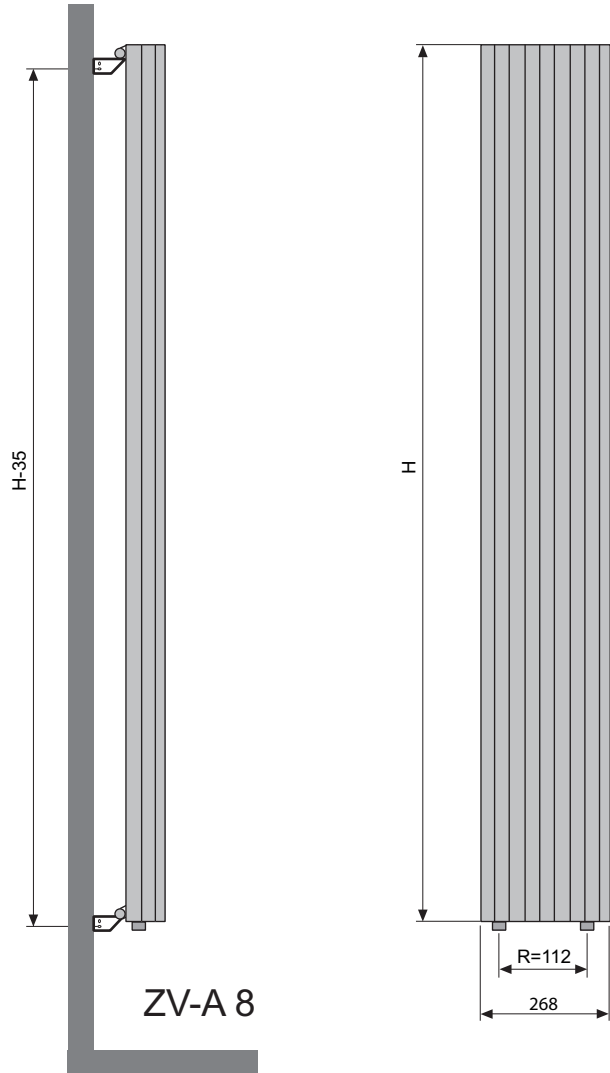

MONTAGEVOORSCHRIFT

MOUNTING INSTRUCTIONS

# ZV-A

MONTAGE - ANLEITUNG

INSTRUCTIONS DE MONTAGE

ZV-A 8

ZV-A 10

Werkdruk : Max. 4 bar  
Betriebsdruck : Max. 4 bar  
Pression de service : Max. 4 bar  
Operating pressure : Max. 4 bar