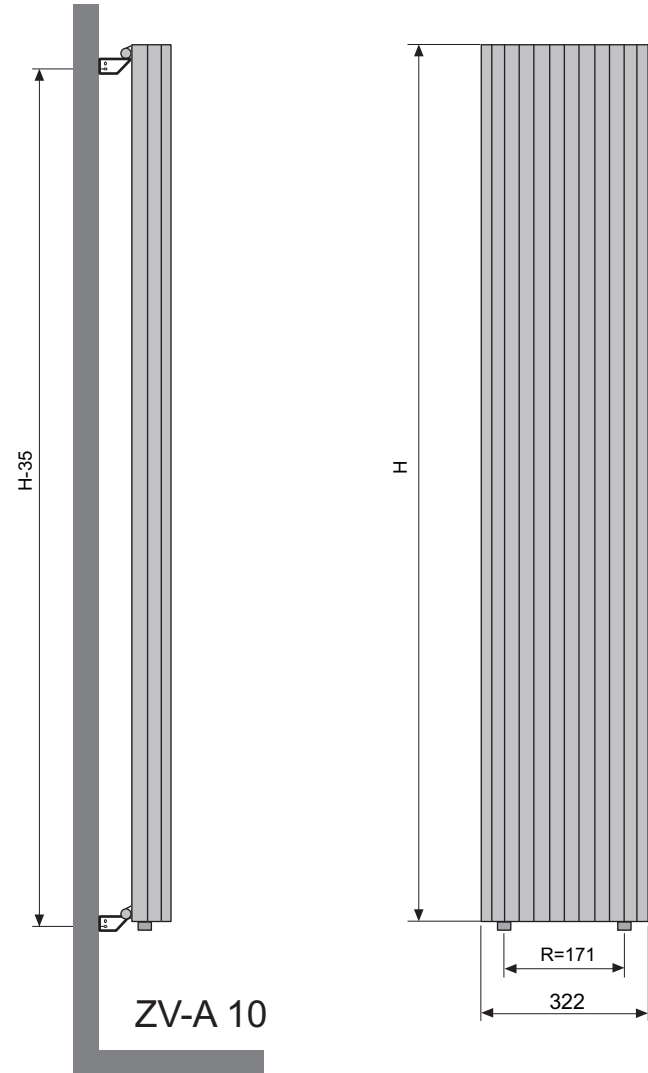

MONTAGEVOORSCHRIFT

MOUNTING INSTRUCTIONS

# ZV-A

MONTAGE - ANLEITUNG

INSTRUCTIONS DE MONTAGE

ZV-A 8

ZV-A 10

Werkdruk : Max. 4 bar  
Betriebsdruck : Max. 4 bar  
Pression de service : Max. 4 bar  
Operating pressure : Max. 4 bar