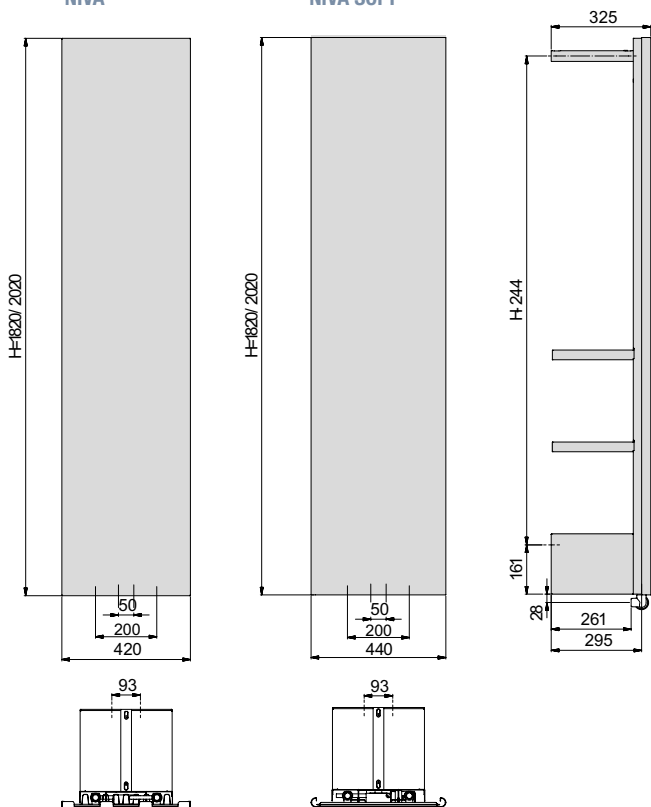

In tegenstelling tot alle andere Vasco radiatoren staat de nieuwe Niva Bath, geïnspireerd op de succesvolle Niva-radiator, verder van de wand (afstand tot de wand = 325 mm). Hierdoor ontstaat aan de achterzijde van de radiator extra ruimte voor meer functionaliteit met een kapstok en 3 leggers. Niva Bath is verkrijgbaar in 55 kleuren. De leggers zijn standaard in het zwart (RAL 9005) en optioneel in wit (S600).

HOE NIVA BATH BESTELLEN

Leveringstermijn 15 - 30 werkdagen
(zonder transportduur)

NIVA BATH

NIVA BATH ACCESSOIRE (kapstok en 3 leggers) apart bestellen in kleur wit of zwart.

PRODUCTGROEP: STEEL

BESTELCODE MAATWERK NIVA EN NIVA SOFT	TECHNISCHE GEGEVENS							STANDAARD KLEUR		ANDERE KLEUREN						
	breedte (L mm)	hoogte (H mm)	75/65/20 (Watt) (Ø50K)	55/45/20 (Watt) (Ø30K)	n-exp.	gewicht (kg)	inhoud (l)	prijs € S600	verkorte ref.nr. S600 voorraad	prijs € kleur	verkorte ref.nr. M301 voorraad					
REF. NR. NIVA LAK VERTICAAL N1L1 : 11191																
11191	0420	1820	1188	YYYY	-0000	420	1820	934	486	1,28	27,35	3,70	446	11191-03	513	11191-05
11191	0420	2020	1188	YYYY	-0000	420	2020	1023	532	1,28	30,20	4,00	472	11191-06	543	-
REF. NR. NIVA SOFT VERTICAAL NS1L1 : 11197																
11197	0440	1820	1188	YYYY	-0000	440	1820	934	486	1,28	27,35	3,70	446	11197-07	513	-
11197	0440	2020	1188	YYYY	-0000	440	2020	1023	532	1,28	30,20	4,00	472	11197-08	543	-

Conform EN442-1: 2014: radiatoren en convectoren

Prijzen Nederland in euro (excl. BTW)

NIVA

NIVA SOFT

NIVA BATH ACCESSOIRE PRODUCTGROEP: LUXE ACC

Voor hoogte radiator 1820 mm

art.nr.	kleur	Prijs € (excl. BTW)
118380318200600	S600	225
118380318209005	RAL 9005	225

Voor hoogte radiator 2020 mm

art.nr.	kleur	Prijs € (excl. BTW)
118380320200600	S600	235
118380320209005	RAL 9005	235

AANSLUITINGEN

Raadpleeg het Vasco-kleurengamma in de technische prijslijst of via www.vasco.eu.