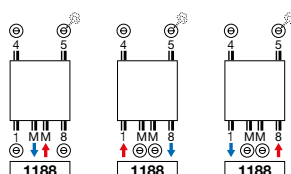

HOE NIVA BATH BESTELLEN

Leveringstermijn 15 - 30 werkdagen
(zonder transportduur)

NIVA BATH

NIVA BATH ACCESSOIRE (kapstok en 3 leggers) apart bestellen in kleur wit of zwart.

PRODUCTGROEP: STEEL

BESTELCODE MAATWERK NIVA EN NIVA SOFT	TECHNISCHE GEGEVENS							STANDAARD KLEUR		ANDERE KLEUREN						
	breedte (L mm)	hoogte (H mm)	75/65/20 (Watt) (Ø50K)	55/45/20 (Watt) (Ø30K)	n-exp.	gewicht (kg)	inhoud (l)	prijs € S600	verkorte ref.nr. S600 voorraad	prijs € kleur	verkorte ref.nr. M301 voorraad					
REF. NR. NIVA LAK VERTICAAL N1L1 : 11191																
11191	0420	1820	1188	YYYY	-0000	420	1820	934	486	1,28	27,35	3,70	446	11191-03	513	11191-05
11191	0420	2020	1188	YYYY	-0000	420	2020	1023	532	1,28	30,20	4,00	472	11191-06	543	-
REF. NR. NIVA SOFT VERTICAAL NS1L1 : 11197																
11197	0440	1820	1188	YYYY	-0000	440	1820	934	486	1,28	27,35	3,70	446	11197-07	513	-
11197	0440	2020	1188	YYYY	-0000	440	2020	1023	532	1,28	30,20	4,00	472	11197-08	543	-

Conform EN442-1: 2014: radiatoren en convectoren

Prijzen Nederland in euro (excl. BTW)

NIVA

NIVA SOFT

NIVA BATH ACCESSOIRE PRODUCTGROEP: LUXE ACC

Voor hoogte radiator 1820 mm

art.nr.	kleur	Prijs € (excl. BTW)
118380318200600	S600	225
118380318209005	RAL 9005	225

Voor hoogte radiator 2020 mm

art.nr.	kleur	Prijs € (excl. BTW)
118380320200600	S600	235
118380320209005	RAL 9005	235

AANSLUITINGEN

Raadpleeg het Vasco-kleurengamma in de technische prijslijst of via www.vasco.eu.