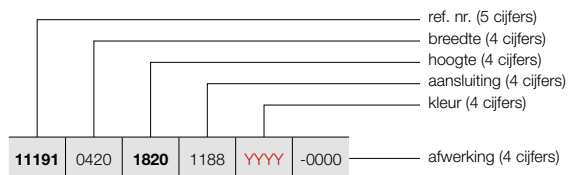

In tegenstelling tot alle andere Vasco radiatoren staat de nieuwe Niva Bath, geïnspireerd op de succesvolle Niva-radiator, verder van de wand (afstand tot de wand = 325 mm). Hierdoor ontstaat aan de achterzijde van de radiator extra ruimte voor meer functionaliteit met een kapstok en 3 leggers. Niva Bath is verkrijgbaar in 55 kleuren. De leggers zijn standaard in het zwart (RAL 9005) en optioneel in wit (S600).

HOE NIVA BATH BESTELLEN

Leveringstermijn 15 - 30 werkdagen
(zonder transportduur)

NIVA BATH

NIVA BATH ACCESSOIRE (kapstok en 3 leggers) apart bestellen in kleur wit of zwart.

PRODUCTGROEP: STEEL

BESTELCODE MAATWERK NIVA EN NIVA SOFT	TECHNISCHE GEGEVENS							STANDAARD KLEUR		ANDERE KLEUREN						
	breedte (L mm)	hoogte (H mm)	75/65/20 (Watt) (Ø50K)	55/45/20 (Watt) (Ø30K)	n-exp.	gewicht (kg)	inhoud (l)	prijs € S600	verkorte ref.nr. S600 voorraad	prijs € kleur	verkorte ref.nr. M301 voorraad					
REF. NR. NIVA LAK VERTICAAL N1L1 : 11191																
11191	0420	1820	1188	YYYY	-0000	420	1820	934	486	1,28	27,35	3,70	446	11191-03	513	11191-05
11191	0420	2020	1188	YYYY	-0000	420	2020	1023	532	1,28	30,20	4,00	472	11191-06	543	-
REF. NR. NIVA SOFT VERTICAAL NS1L1 : 11197																
11197	0440	1820	1188	YYYY	-0000	440	1820	934	486	1,28	27,35	3,70	446	11197-07	513	-
11197	0440	2020	1188	YYYY	-0000	440	2020	1023	532	1,28	30,20	4,00	472	11197-08	543	-