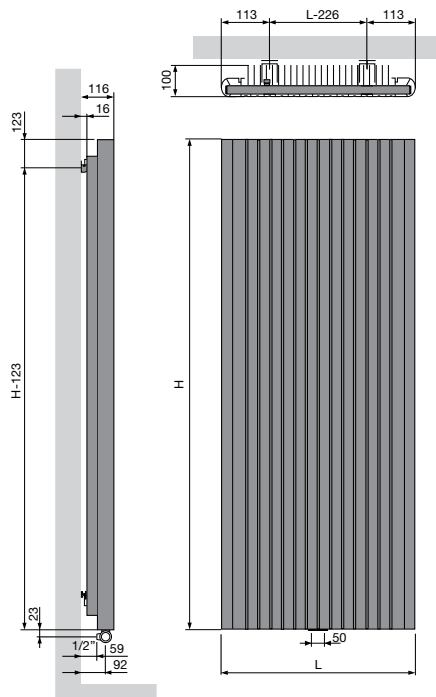

SPECIAAL

- Opgebouwd uit verticale aluminiumprofielen
- Bescherming tegen inwendige corrosie dmv Protect 1+1 (zie p. 5)

BEVESTIGINGEN

- Muurbevestigingen standaard

TECHNISCH

- De aluminium radiatoren worden via een gepatenteerde persverbinding geassembleerd.
- KTL-grondlaag, poedercoating
- Standaardwerkdruk: 10 bar
- Maximale bedrijfstemperatuur: 110°C

ELEKTRISCH (zie hoofdstuk elektrische radiatoren)

Zuiver elektrische radiator in de fabriek voorgevuld	✗
Zuiver elektrische radiator zelf te vullen	✗
Gemengde radiator	✗

AANSLUITING

Eénpuntsaansluiting voor éénpijpssysteem	✗
Eénpuntsaansluiting voor tweepijpssysteem	✗
Tweepuntsaansluiting voor éénpijpssysteem (aansluiting via de middenaansluiting) (zie p. 184)	✓
Tweepuntsaansluiting voor tweepijpssysteem (standaard) (zie p. 184)	✓
Geïntegreerd ventiel	✗

- Automatische ontluchter (standaard meegeleverd) linksboven achterkant collector
- Aansluiten van de radiator op stadsverwarming is niet mogelijk.
- OPGELET: Het water moet PH neutraal zijn. Protect 1+1 of gelijke moet aan het circuit bijgevoegd worden (1 liter voor 100 liter installatiewater).

LEVERINGSTERMIJN Transportduur niet inbegrepen !

- Voorraadradiatoren wit (S600): 5 werkdagen
- Niet-voorraadradiatoren: 15 à 30 werkdagen, afhankelijk van het type

ALU-ZEN

art. nr. 11821030000099
Koppelingen, zie p. 194