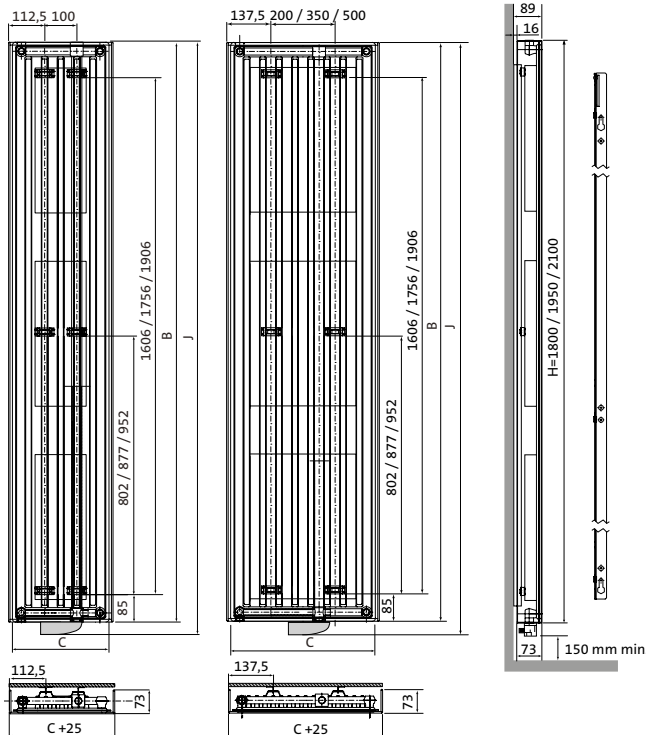

325 mm

475/625/775 mm

console
MCWV

Thermostaat

- Elektronische thermostaat met digitaal display van de nieuwste generatie, voorzien van 4 bedrijfsmodi: automatisch, comfort, verlaging en antivorst
- Beschikt over een stuurdraad met 6 commando's: comfort, verlaging, stop, antivorst, -1°C en -2°C
- Mogelijkheid tot één enkel commando per ruimte en voor meerdere radiatoren

- Elektronische muurthermostaat op basis van radiogestuurde signalen
- Weergave van de temperatuur

Opties

RF klok 4 zones (ref. 4505060)

- Sturing van 4 individuele zones
- Weekprogramma
- Bereik 15 m

Touch E3 (ref. 4505061)